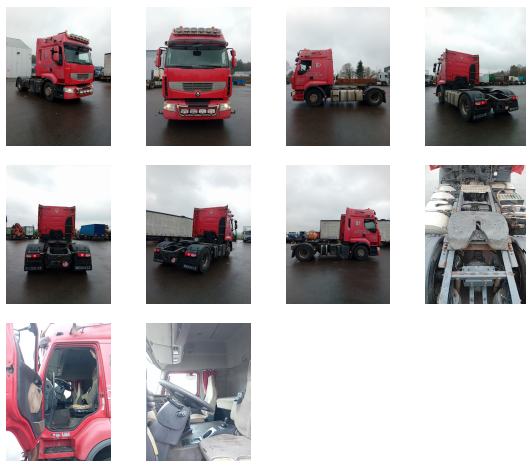

Fahrzeug auf Lager

RENAULT Premium 450 Sattelzugmaschine (00052851)

7 900€ excl. MwSt

Haupteigenschaften

Fahrzeugkategorie

Sattelzugmaschinen

Fahrzeugtyp :

TRACTEUR

Mileage :

1 172 164

Jahr :

2007

Treibstoff :

Diesel

Übertragung :

Boîte automatique

Motor :

Euro4

Fahrgestellnummer :

VF624GPA000005114

Beschreibung

Mehr Informationen :

<https://www.houffalize-trading.com/de/lager/gebraucht/sattelzugmaschinen-renault-premium-450-tracteur>