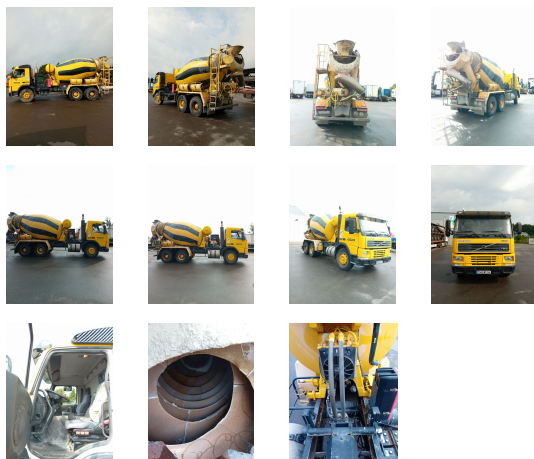

Véhicule de stock
VOLVO FM12.340 CAMION TOUPIE A BETON (00052399)

18 900€ HTVA

Caractéristiques principales

Catégorie

Porteur

Type :

CAMION TOUPIE A BETON

Kilomètres :

218 000

Année :

1999

Carburant :

Diesel

Transmission :

Boîte manuelle

N° chassis :

YV2J4DPD1XA298416

Description

Plus d'infos :

<https://www.houffalize-trading.com/stock/occasion/camion-porteur-volvo-fm12-340-camion-toupie-a-beton>