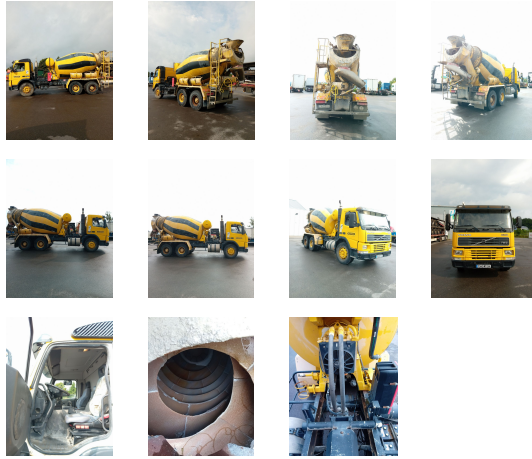

Fahrzeug auf Lager

VOLVO FM12.340 CAMION TOUPIE A BETON (00052399)

18 900€ excl. MwSt

Haupteigenschaften

Fahrzeugkategorie

LKW-Einheiten

Fahrzeugtyp :

CAMION TOUPIE A BETON

Mileage :

218 000

Jahr :

1999

Treibstoff :

Diesel

Übertragung :

Boîte manuelle

Fahrgestellnummer :

YV2J4DPD1XA298416

Beschreibung

Mehr Informationen :

<https://www.houffalize-trading.com/de/lager/gebraucht/lkw-einheit-volvo-fm12-340-camion-toupie-a-beton>