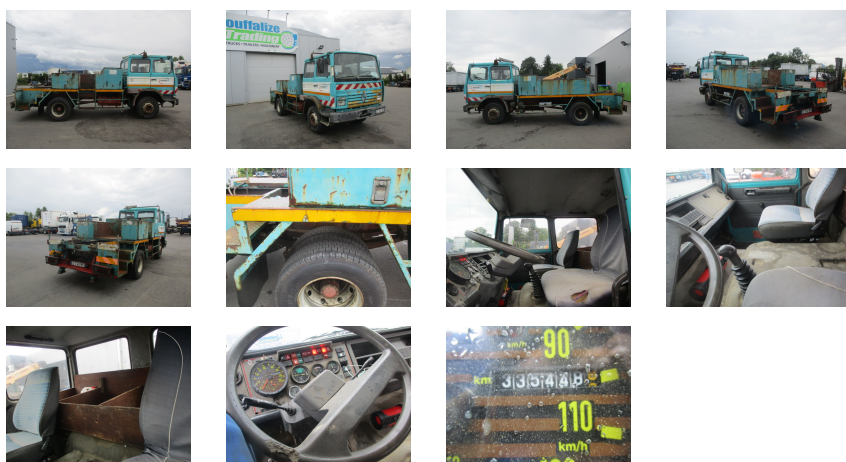

Véhicule de stock
RENAULT M130 PORTEUR (00051316)

4 750€ HTVA

Caractéristiques principales

Catégorie

Porteur

Kilomètres :

336 000

Année :

1988

Carburant :

Diesel

Transmission :

Boîte manuelle

N° chassis :

VF6JP2A1400019346

Description