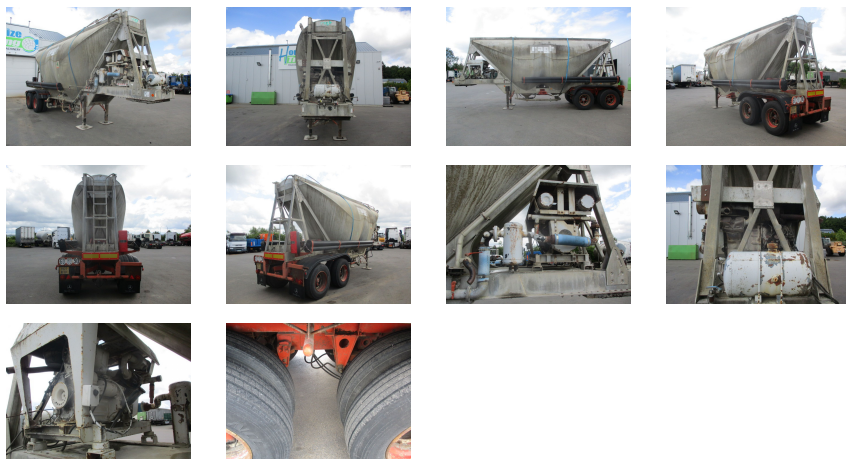

Véhicule de stock
TRAILOR S32 SREM Citerne (00051863)

7 900€ HTVA

Caractéristiques principales

Catégorie
Remorque
Type :
SREM Citerne
Année :
1975
N° chassis :
247819

Description

Plus d'infos :

<https://www.houffalize-trading.com/stock/occasion/remorque-camion-trailor-s32-srem-citerne-belgique-2>