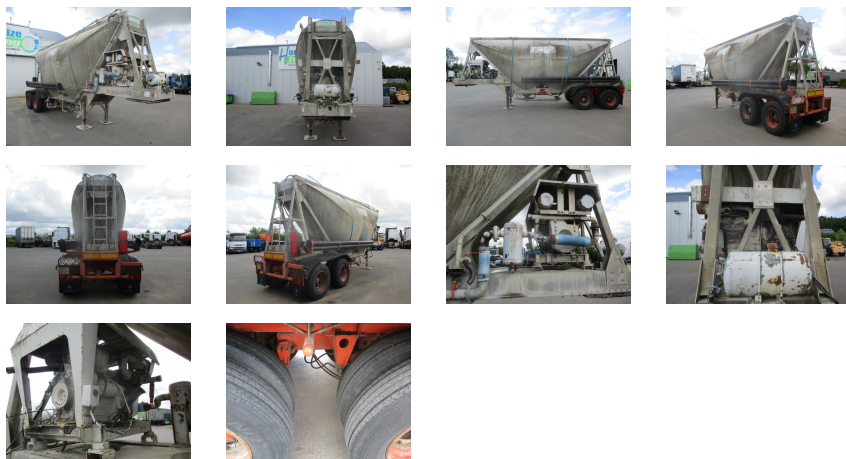

**Vehículo en stock**  
TRAILOR S32 SREM Citerne (00051863)

**7 900€ excl. IVA**

### Principales características

**Categoría**  
Semirremolque  
**Tipo :**  
SREM Citerne  
**Año :**  
1975  
**Número de chasis :**  
247819