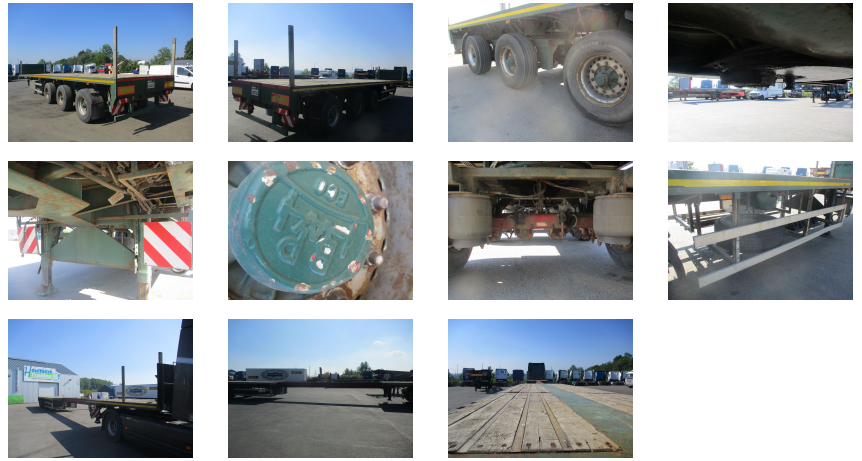

**Vehicle in stock**

**FAYMONVILLE EXTENSIBLE SEMI-REMORQUPLATEAU**  
(00051260)

**14 750€ excl. VAT**

**Main features**

**Category**  
Semi-trailer  
**Type :**  
SEMI-REMORQUPLATEAU  
**Year :**  
1999  
**Chassis Number :**  
YA9SR345G99113116

**Description**

Type: plateau extensible  
1e immat. : 01/2001  
No châssis : YA9SR345G99113116  
Configuration essieux : 3 essieux BPW  
Suspension: suspension air  
Système de frein : freins à disques  
Longueur du plateau : 13m60  
Extensible jusqu'à 21m